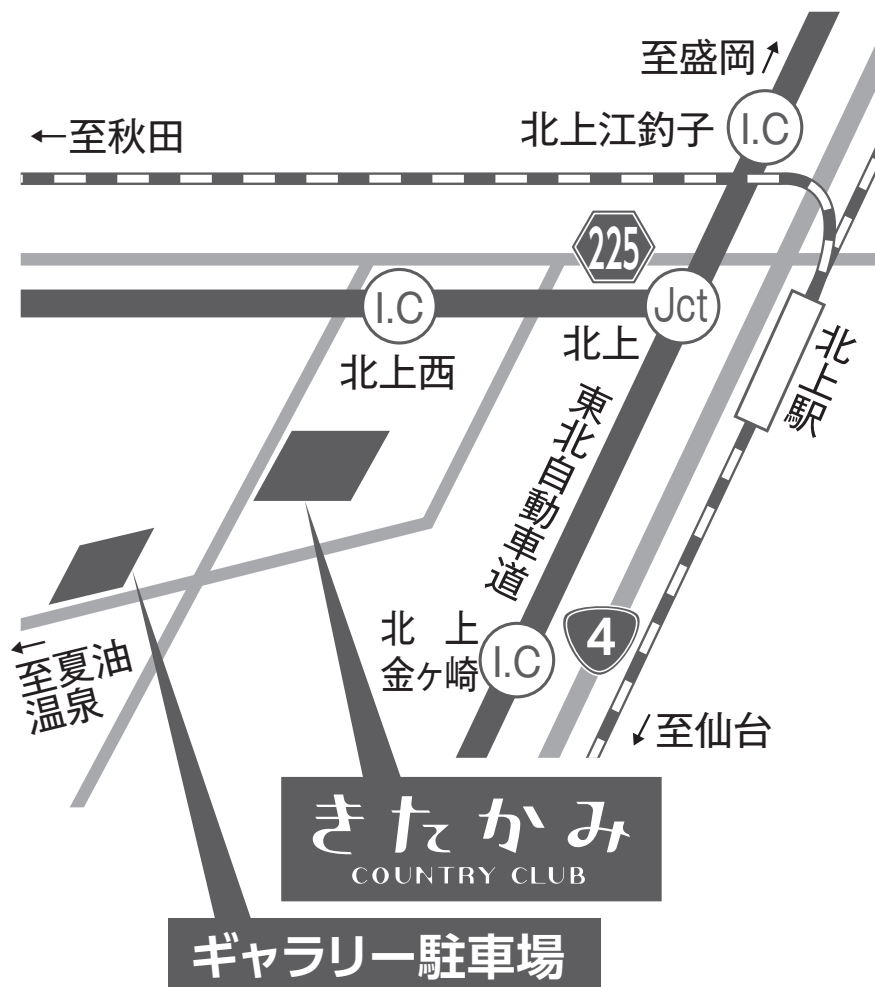

《ギャラリー駐車場へのご案内》

〈コース&ギャラリー駐車場〉

- 北上江釣子I.Cより10km (15分)
 - 北上西I.Cより3km (4分)
-
- ギャラリー駐車場、コースから車で4分
シャトルバスにて随時運行!